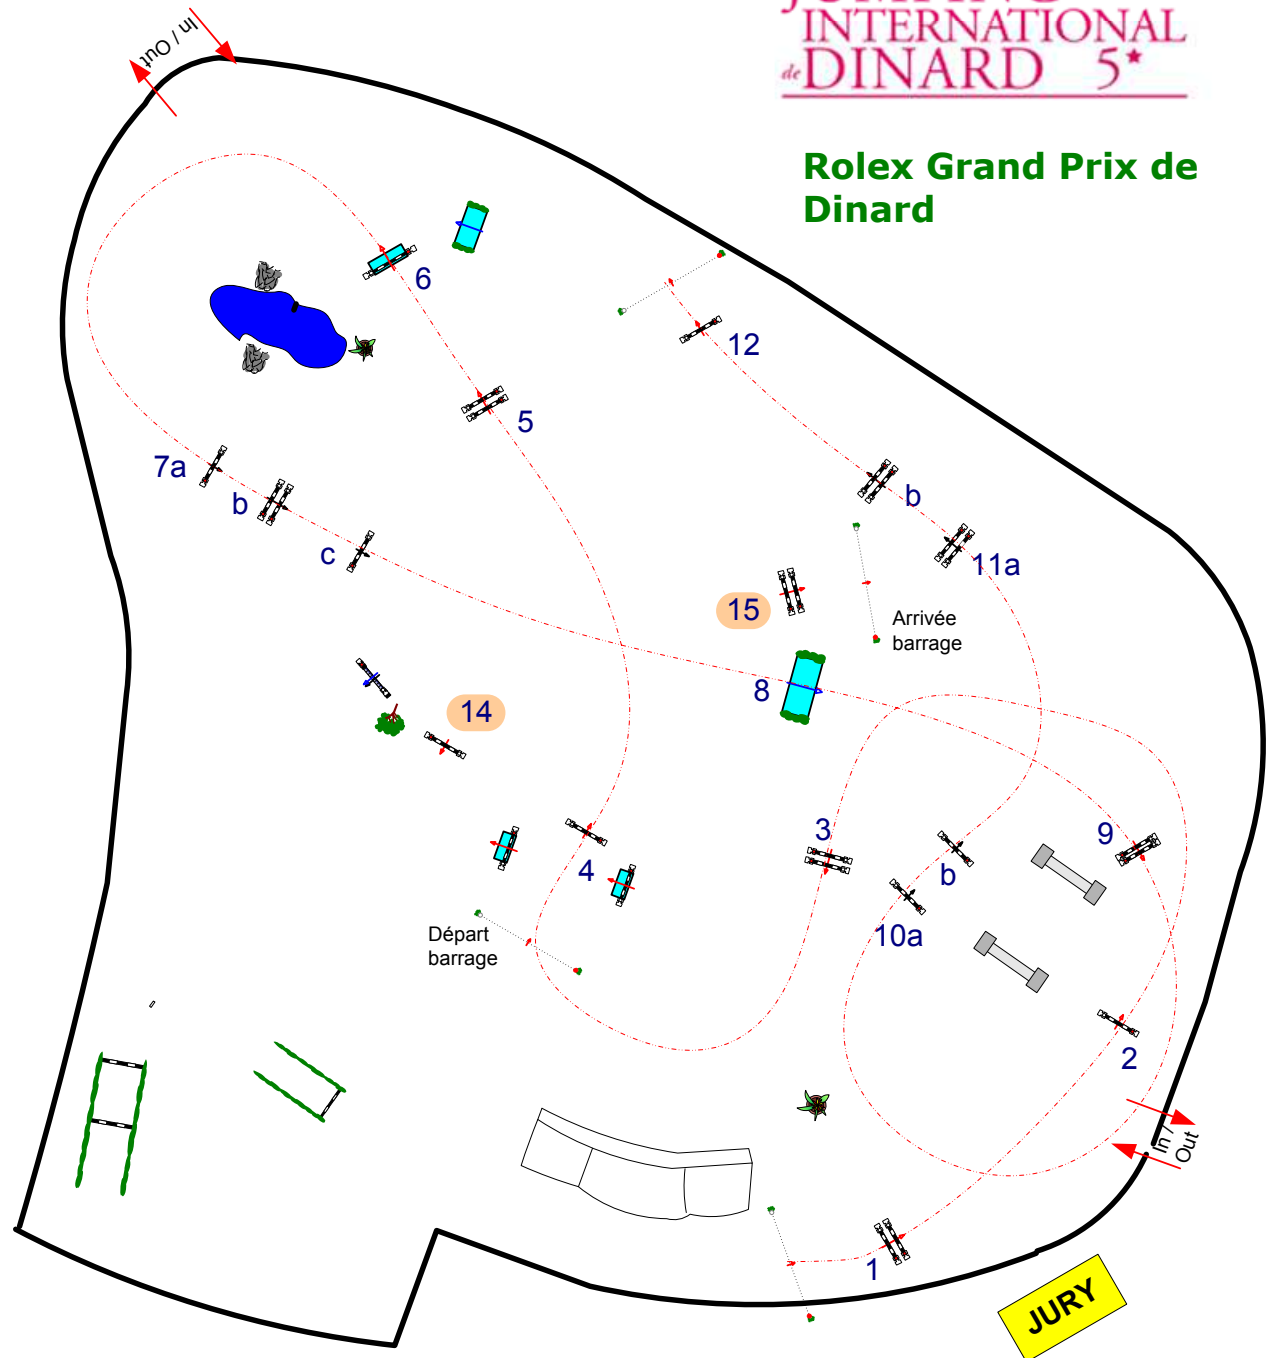

Dinard CSI 5* - 2* - 1* - YH - Juillet 2017

JUMPING
INTERNATIONAL
de DINARD 5*

Rolex Grand Prix de
Dinard

Class No.: 6

Grand prix - CSI *****

Barème A chrono avec barrage au chrono

dimanche 30 juillet 2017

Table: A
FEI RG / Art : 238.2.2

Speed / Vitesse : 400 m/min

Length / Distance : 550 m
Time allowed / Tps accordé : 83 sec
Time limit / Tps limite : 166 sec

Obstacles : 12 Efforts : 16
Penalty sec : Closed combination :

Height / Hauteur : 1,60 m

Jump off / Barrage:
4-9-10a-10b-11b-14-7c-15

Length / Distance : 340 m
Time allowed / Tps accordé : 51 sec
Time limit / Tps limite : 102 sec

2nd Phase :
Length / Distance : 0 m
Time allowed / Ts accordé : 0 sec
Time limit / Tps limite : 0 sec