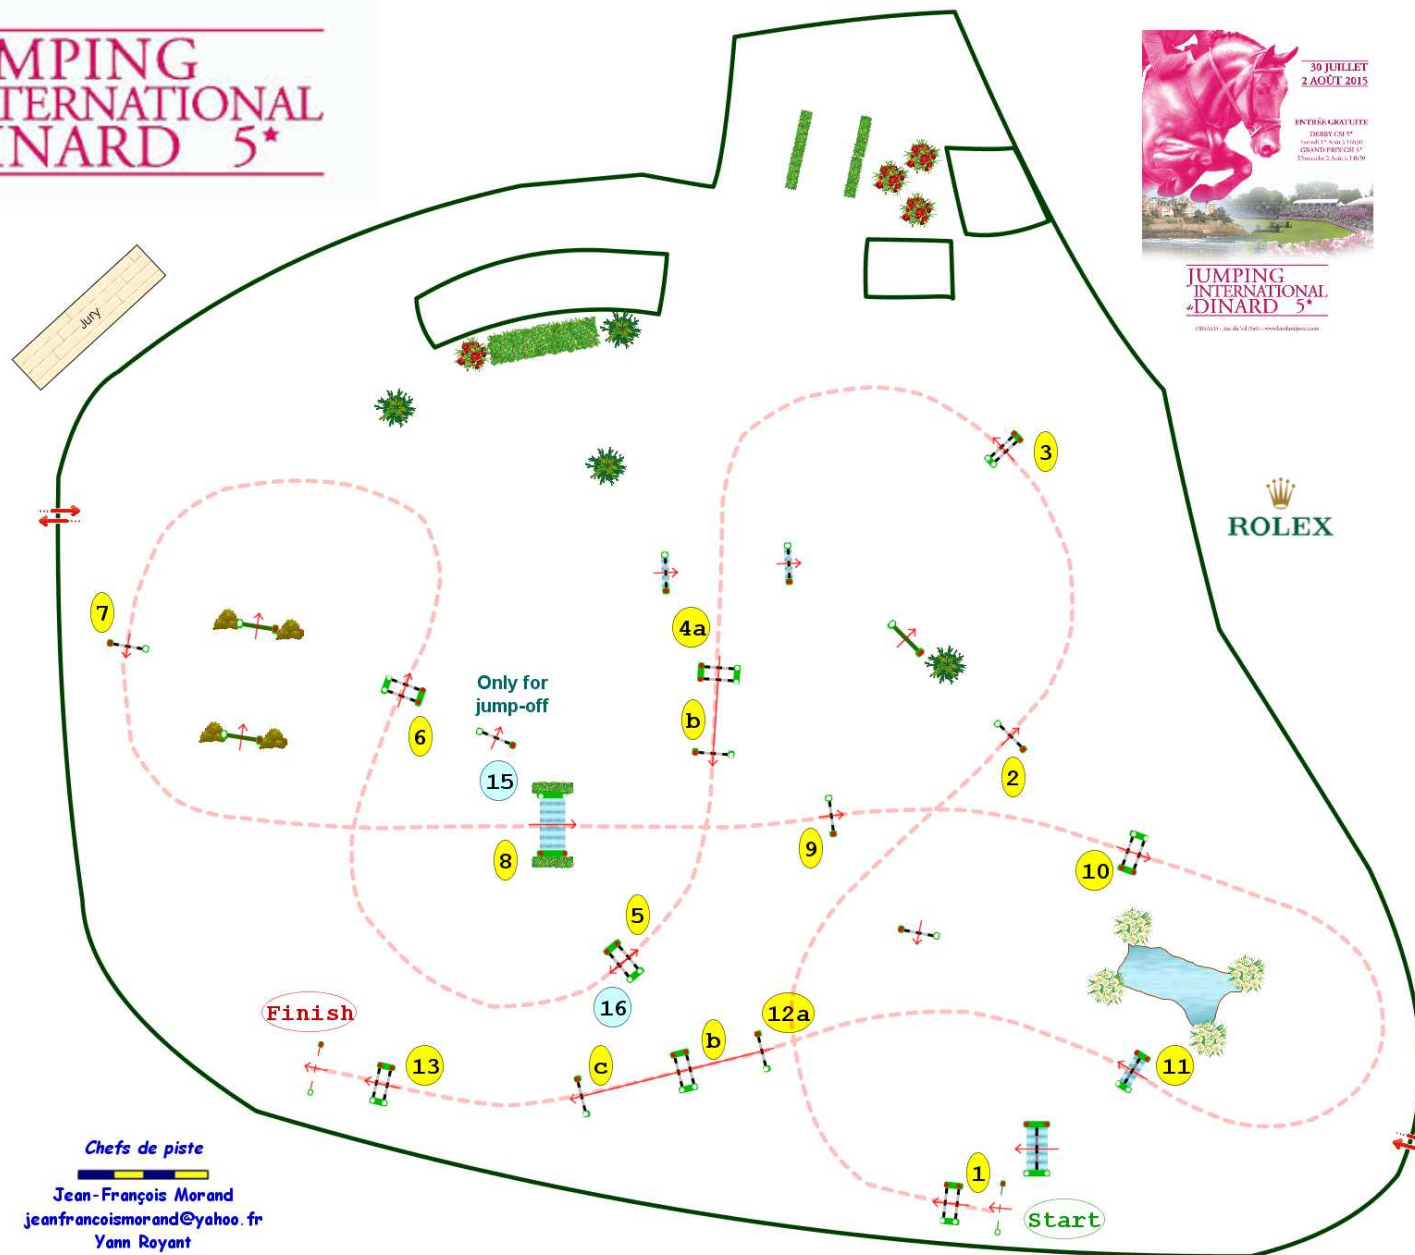

# Grand Prix Ville de Dinard

Class N°6  
The 08/02/2015 at 02:30

Type : CSI\*\*\*\*\*  
Height : 1.6m  
Class speed : 400m/m

Table of A against the  
penalties : clock  
Article : 238.2.2  
Length : 520.0m  
Time allowed : **78s**  
Time limit : 156s

Table of With jump-off  
penalties :  
**1-2-4ab-15-16-12a-13**  
Length : 360.0m  
Time allowed : **54s**  
Time limit : 108s

JUMPING  
INTERNATIONAL  
DINARD 5\*

JUMPING  
INTERNATIONAL  
DINARD 5\*

**Chefs de piste**  
Jean-François Morand  
jeanfrancoismorand@yahoo.fr  
Yann Royant  
Serge Ivanoff