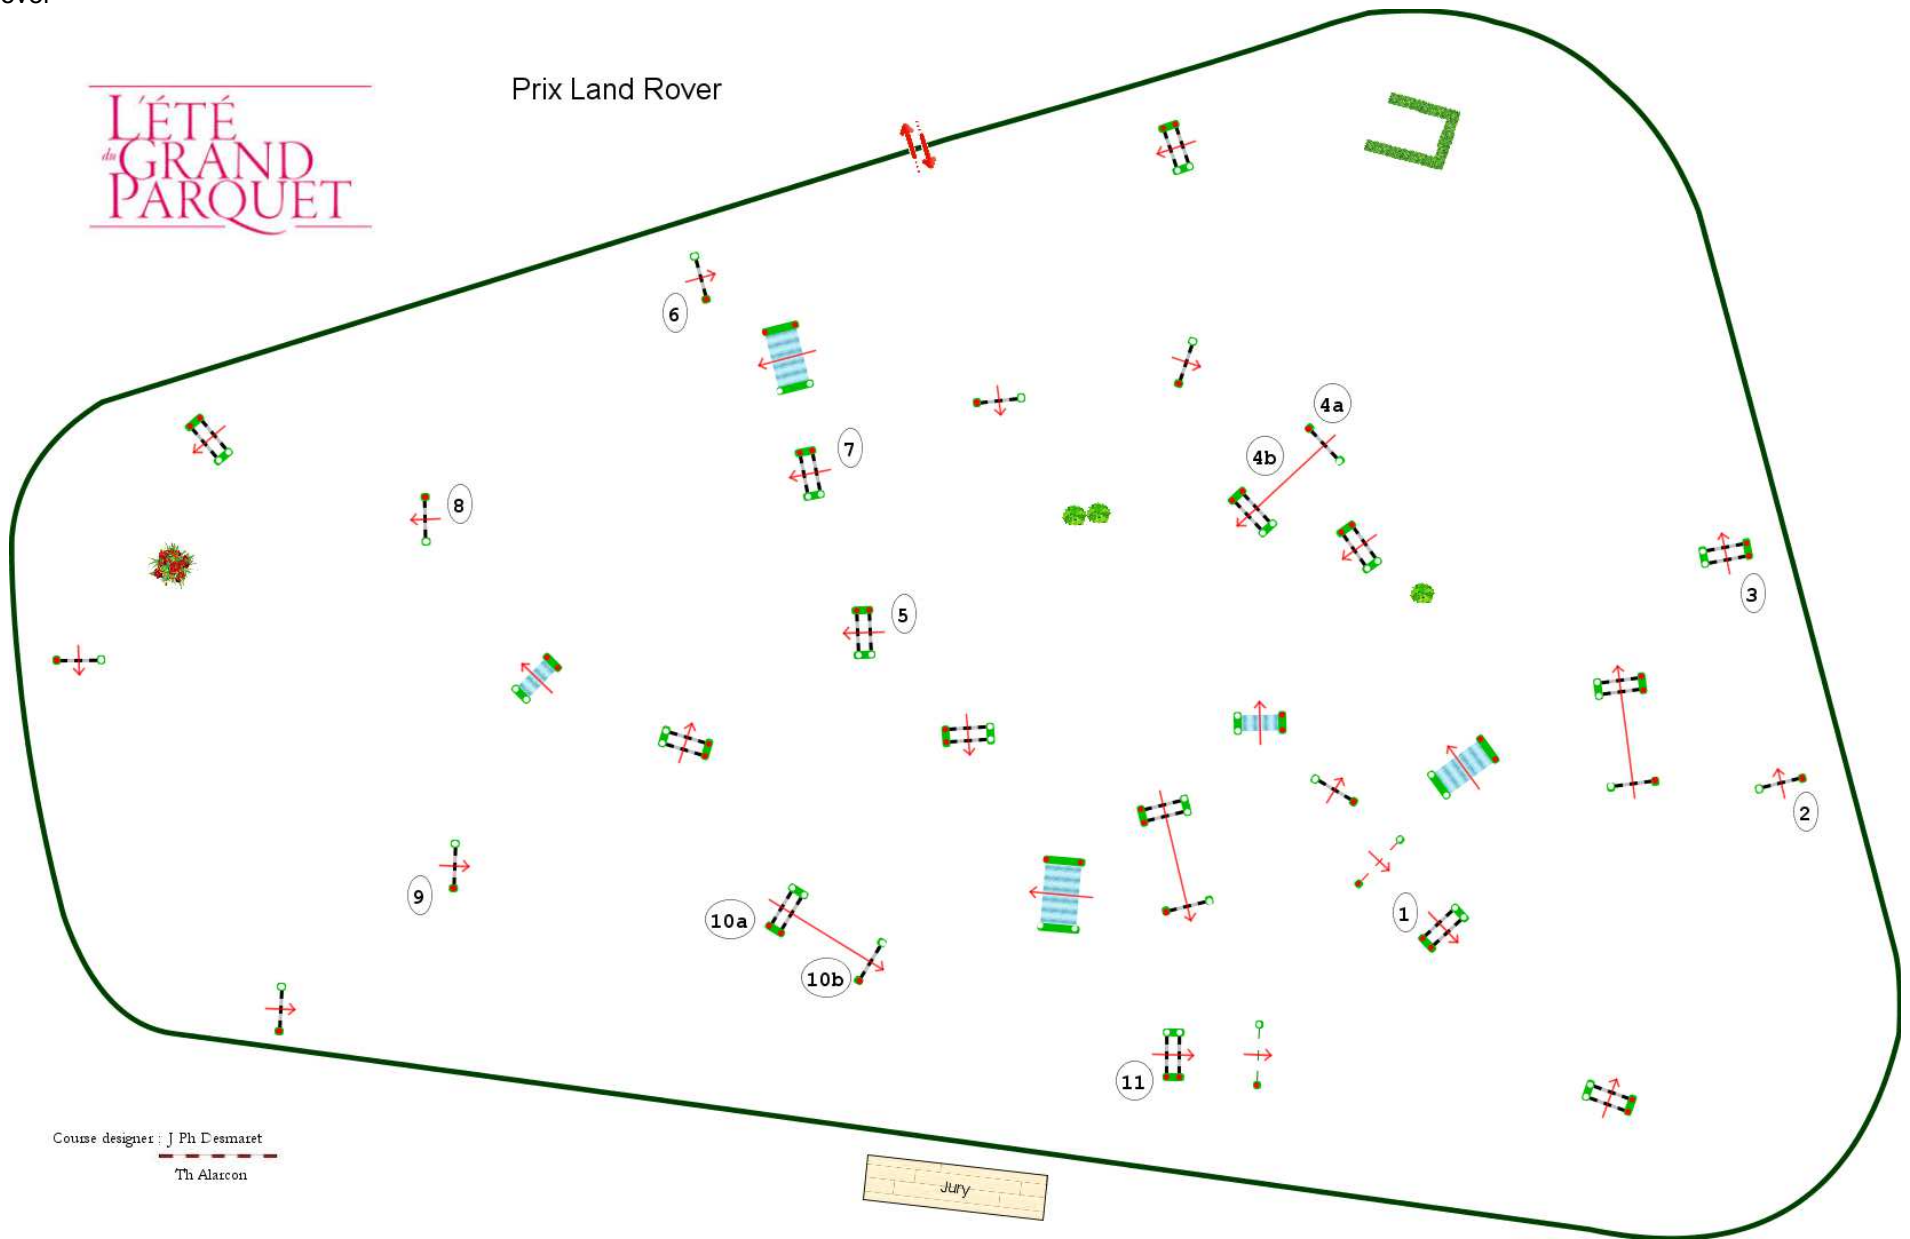

L'Eté du Grand Parquet

Epreuve N°4
Le 26/05/2014 à 10:00
Prix : Land Rover

Type : Vitesse
Catégorie : Pro
Hauteur : 1.4m
Vitesse epr : 350m/m

Barème : A au chrono
Article : 8.2 A & B
Distance : 460.0m
Tps accordé : 79s
Tps limite : 158s

Barème : Sans barrage

L'ÉTÉ
du GRAND
PARQUET

Prix Land Rover

Course designer : J Ph Desmaret
Th Alarcon