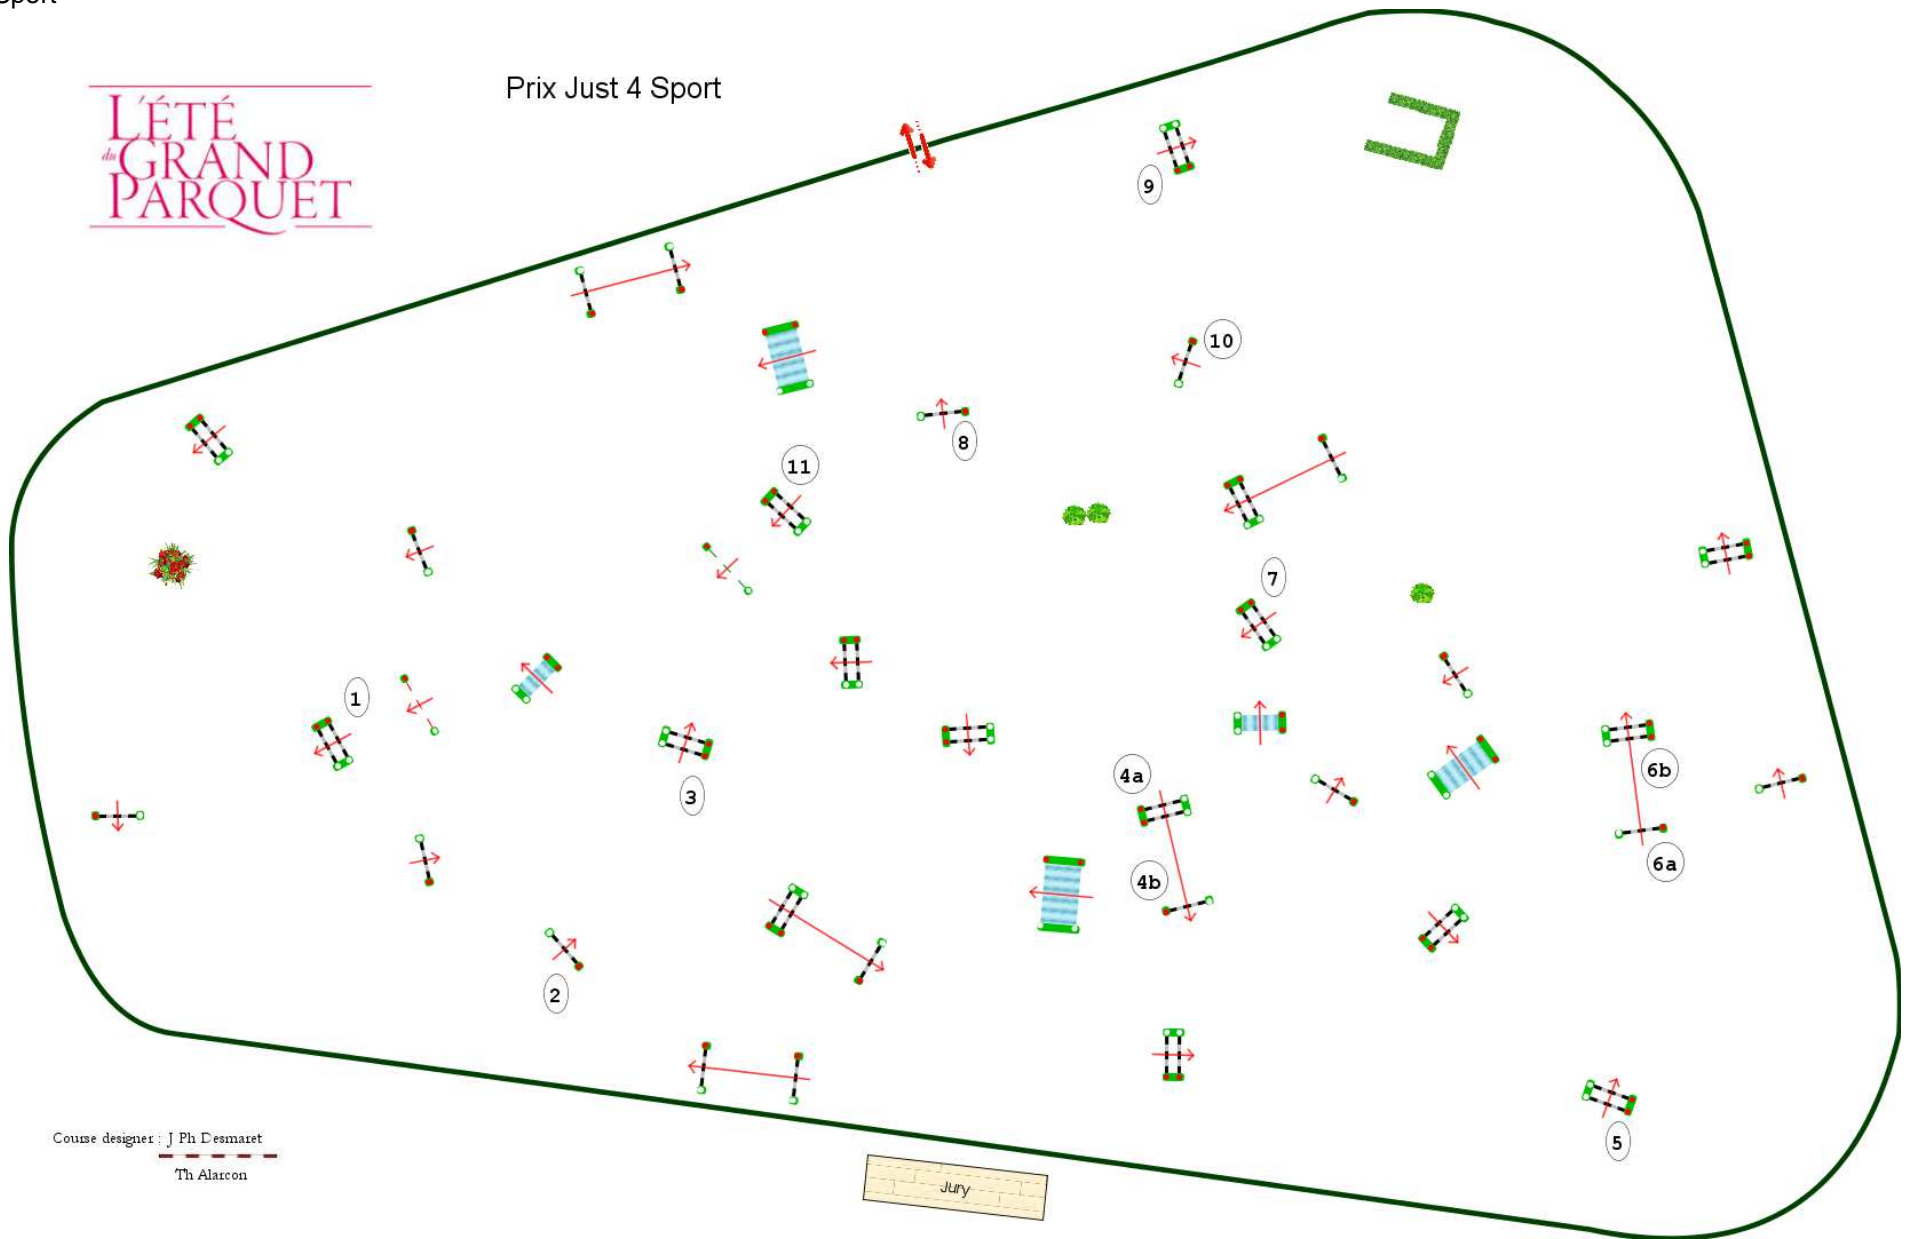

L'Eté du Grand Parquet

Epreuve N°1
Le 26/05/2014 à 10:00
Prix : Just 4 Sport

Type : Vitesse
Catégorie : Pro
Hauteur : 1.3m
Vitesse epr : 350m/m

Barème : A au chrono
Article : 8.2 A & B
Distance : 470.0m
Tps accordé : 81s
Tps limite : 162s

Barème : Sans barrage

L'ÉTÉ
du GRAND
PARQUET

Prix Just 4 Sport

Course designer : J Ph Desmaret
Th Alarcon