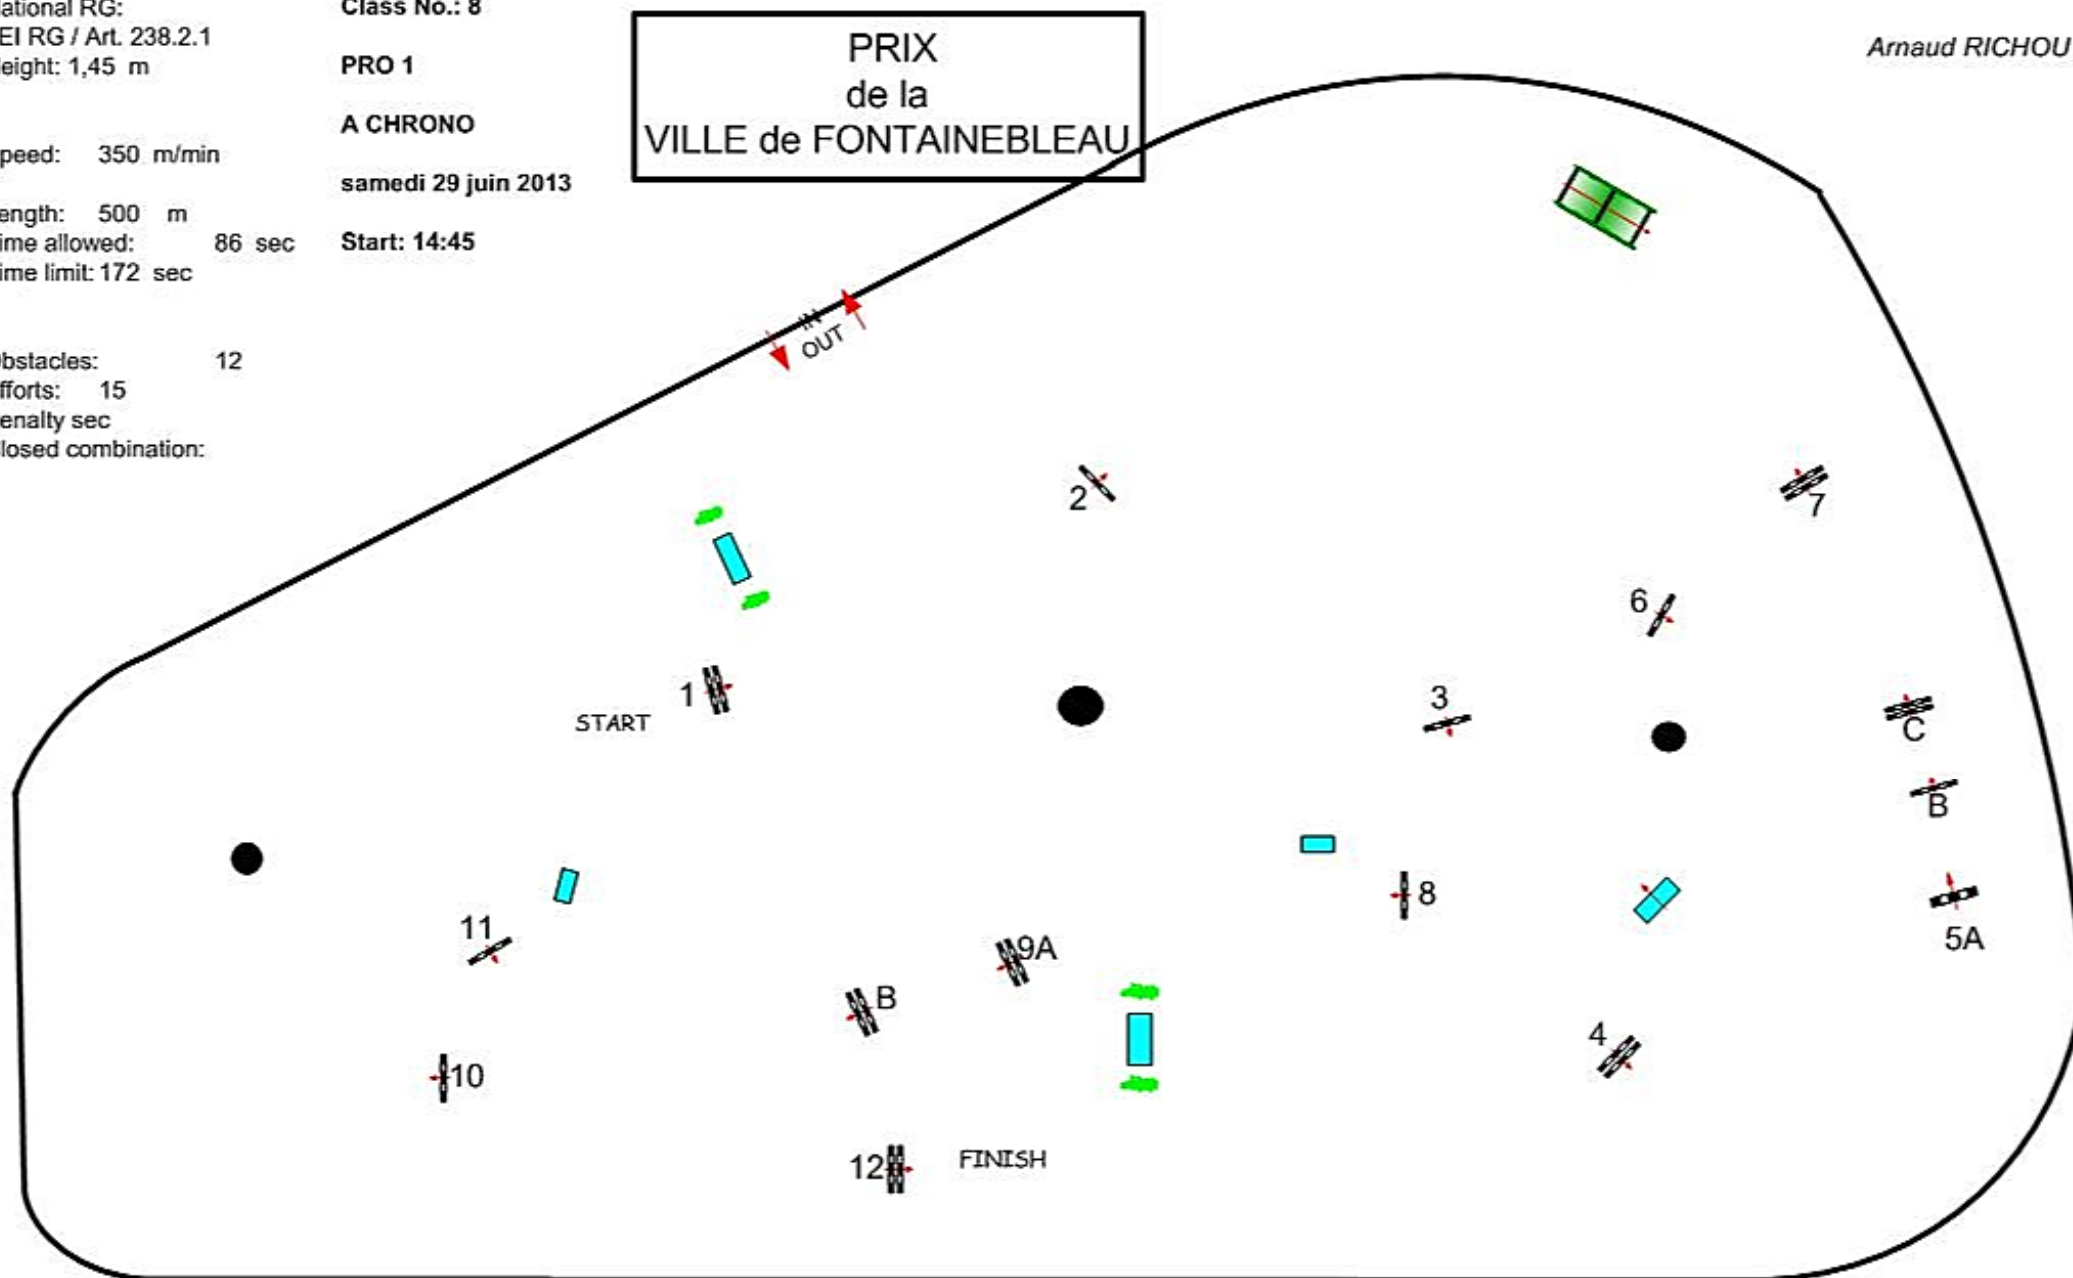

FONTAINEBLEAU 2013

COURSE DESIGNER

L'ÉTÉ du GRAND PARQUET

Jean Claude QUQUE

Arnaud RICHOU

Table: 480
National RG:
FEI RG / Art. 238.2.1
Height: 1,45 m

Class No.: 8

PRO 1

A CHRONO

samedi 29 juin 2013

Start: 14:45

Speed: 350 m/min

Length: 500 m

Time allowed: 86 sec

Time limit: 172 sec

Obstacles: 12

Efforts: 15

Penalty sec

Closed combination:

PRIX
de la
VILLE de FONTAINEBLEAU

JURY